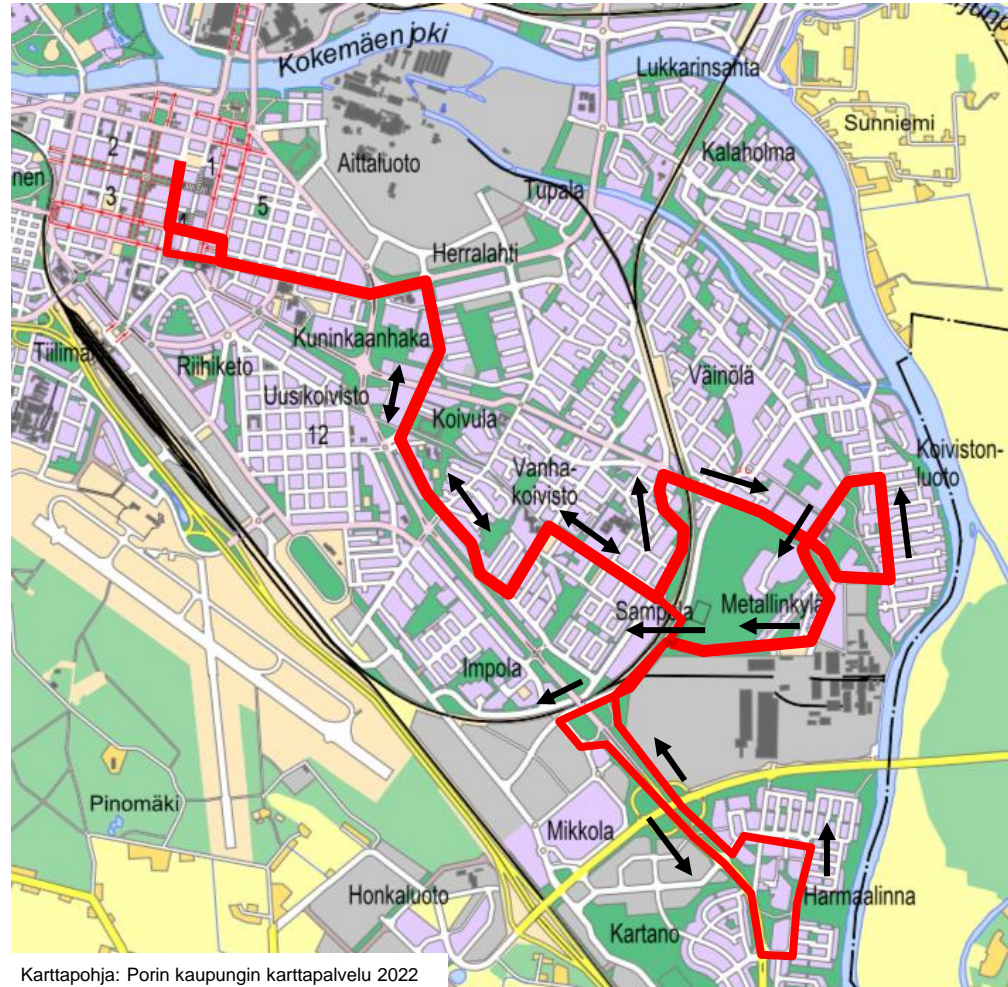

Linjan 6H
reittimuutosesitys
11.8.2022 alkaen

Joukkoliikennejaosto 31.5.2022

Reittimuutosehdotus, linjan 6H aamuvuorot 11.8.2022 alkaen:

- Ajoreittiehdotus 11.8.2022 alkaen:
 - Harmaalinnantie (Harmaalinnan lenkki vastapäivään) – Ulvilantie – Mastojentie – Kuparitie – **Kummuntie – Koivistonluodontie – Luodontie** – Outokummuntie - Sampolantie - Kouvonraitti – Hahlontie – Aarnintie – Visatie – Koivulantie – Itsenäisyydenkatu – Vähälinnankatu – Mikonkatu – Antinkatu – Kauppatori.
- Nykyisen ajoreitin ero on, että Koivistonluodontien kautta ei ajeta, vaan bussi ajaa Väinölän kohdalla suoraan Outokummuntietä pitkin.
- Sampola (Itätuuli)–Kauppatori-välillä ei muutoksia

Reittimuutosehdotus, linjan 6H iltapäivävuorot 11.8.2022 alkaen:

- Ajoreittiehdotus 11.8.2022 alkaen (Sampola–Koivistonluoto–Harmaalinna–Sampola-osuus):
 - Kouvonraitti (Sampola) – Sampolantie – Outokummuntie – **Kummuntie – Koivistonluodontie – Luodontie – Outokummuntie** – Kuparitie – Mastojentie – Itäkeskuksenkaari (ei käy Itäkeskuksella) – Ulvilantie – Harmaalinnantie (Harmaalinnan lenkki vastapäivään) – Ulvilantie – Mastojentie – Kouvontie – Kouvonraitti (Sampola).
- Nykyisen ajoreitin ero on, että Koivistonluodontien kautta ei ajeta, vaan bussi ajaa Väinölän kohdalla suoraan Outokummuntietä pitkin.
- Kauppatori–Sampola (Itätuuli)–Kauppatori-välillä ei muutoksia