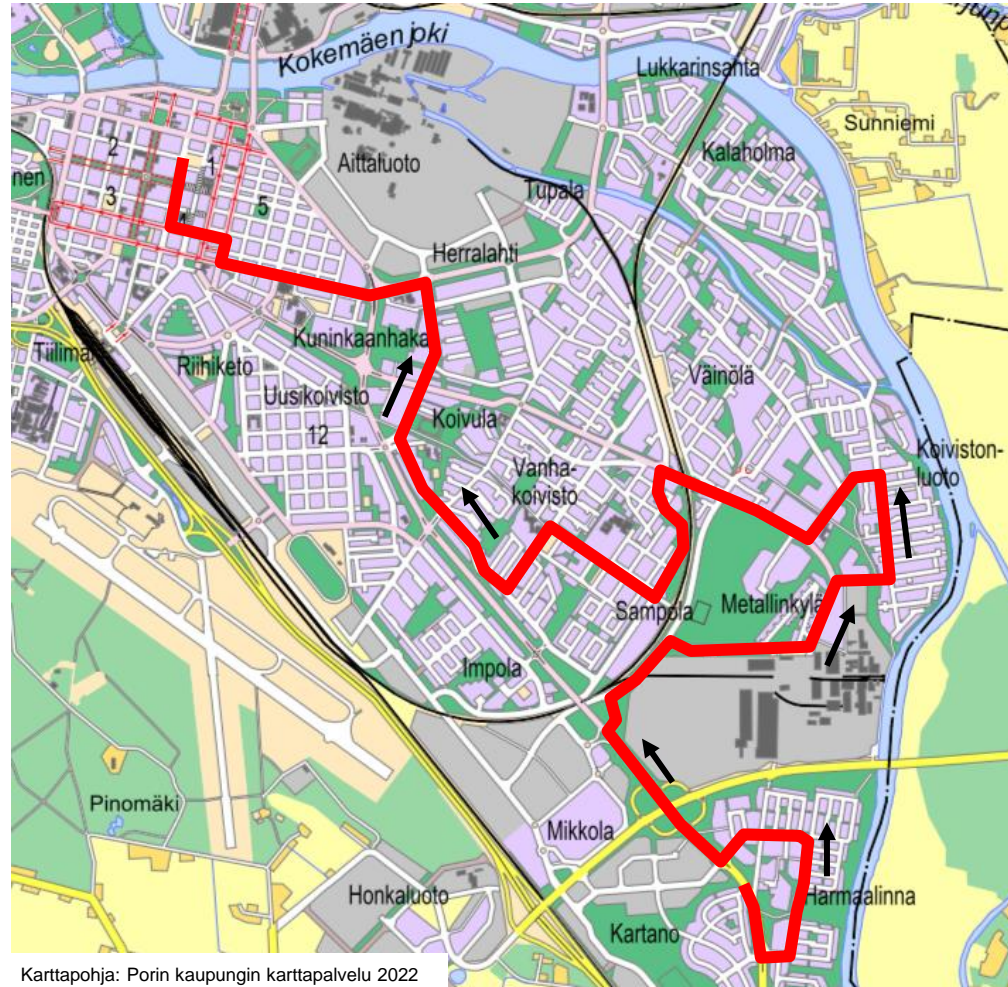

Linjan 6H
reittimuutosesitys
11.8.2022 alkaen

Joukkoliikennejaosto 31.5.2022

Reittimuutosehdotus, linjan 6H aamuvuorot 11.8.2022 alkaen:

- Ajoreittiehdotus 11.8.2022 alkaen:
 - Harmaalinnantie (Harmaalinnan lenkki vastapäivään) – Ulvilantie – Mastojentie – Kuparitie – **Kummuntie – Koivistonluodontie – Luodontie** – Outokummuntie - Sampolantie - Kouvonraitti – Hahlontie – Aarnintie – Visatie – Koivulantie – Itsenäisyydenkatu – Vähälinnankatu – Mikonkatu – Antinkatu – Kauppatori.
- Nykyisen ajoreitin ero on, että Koivistonluodontien kautta ei ajeta, vaan bussi ajaa Väinölän kohdalla suoraan Outokummuntietä pitkin.
- Sampola (Itätuuli)–Kauppatori-välillä ei muutoksia

Reittimuutosehdotus, linjan 6H iltapäivävuorot 11.8.2022 alkaen:

- Ajoreittiehdotus 11.8.2022 alkaen (Sampola–Koivistonluoto–Harmaalinna–Sampola-osuus):
 - Kouvonraitti (Sampola) – Sampolantie – Outokummuntie – **Kummuntie – Koivistonluodontie – Luodontie – Outokummuntie** – Kuparitie – Mastojentie – Itäkeskuksenkaari (ei käy Itäkeskuksella) – Ulvilantie – Harmaalinnantie (Harmaalinnan lenkki vastapäivään) – Ulvilantie – Mastojentie – Kouvontie – Kouvonraitti (Sampola).
- Nykyisen ajoreitin ero on, että Koivistonluodontien kautta ei ajeta, vaan bussi ajaa Väinölän kohdalla suoraan Outokummuntietä pitkin.
- Kauppatori–Sampola (Itätuuli)–Kauppatori-välillä ei muutoksia